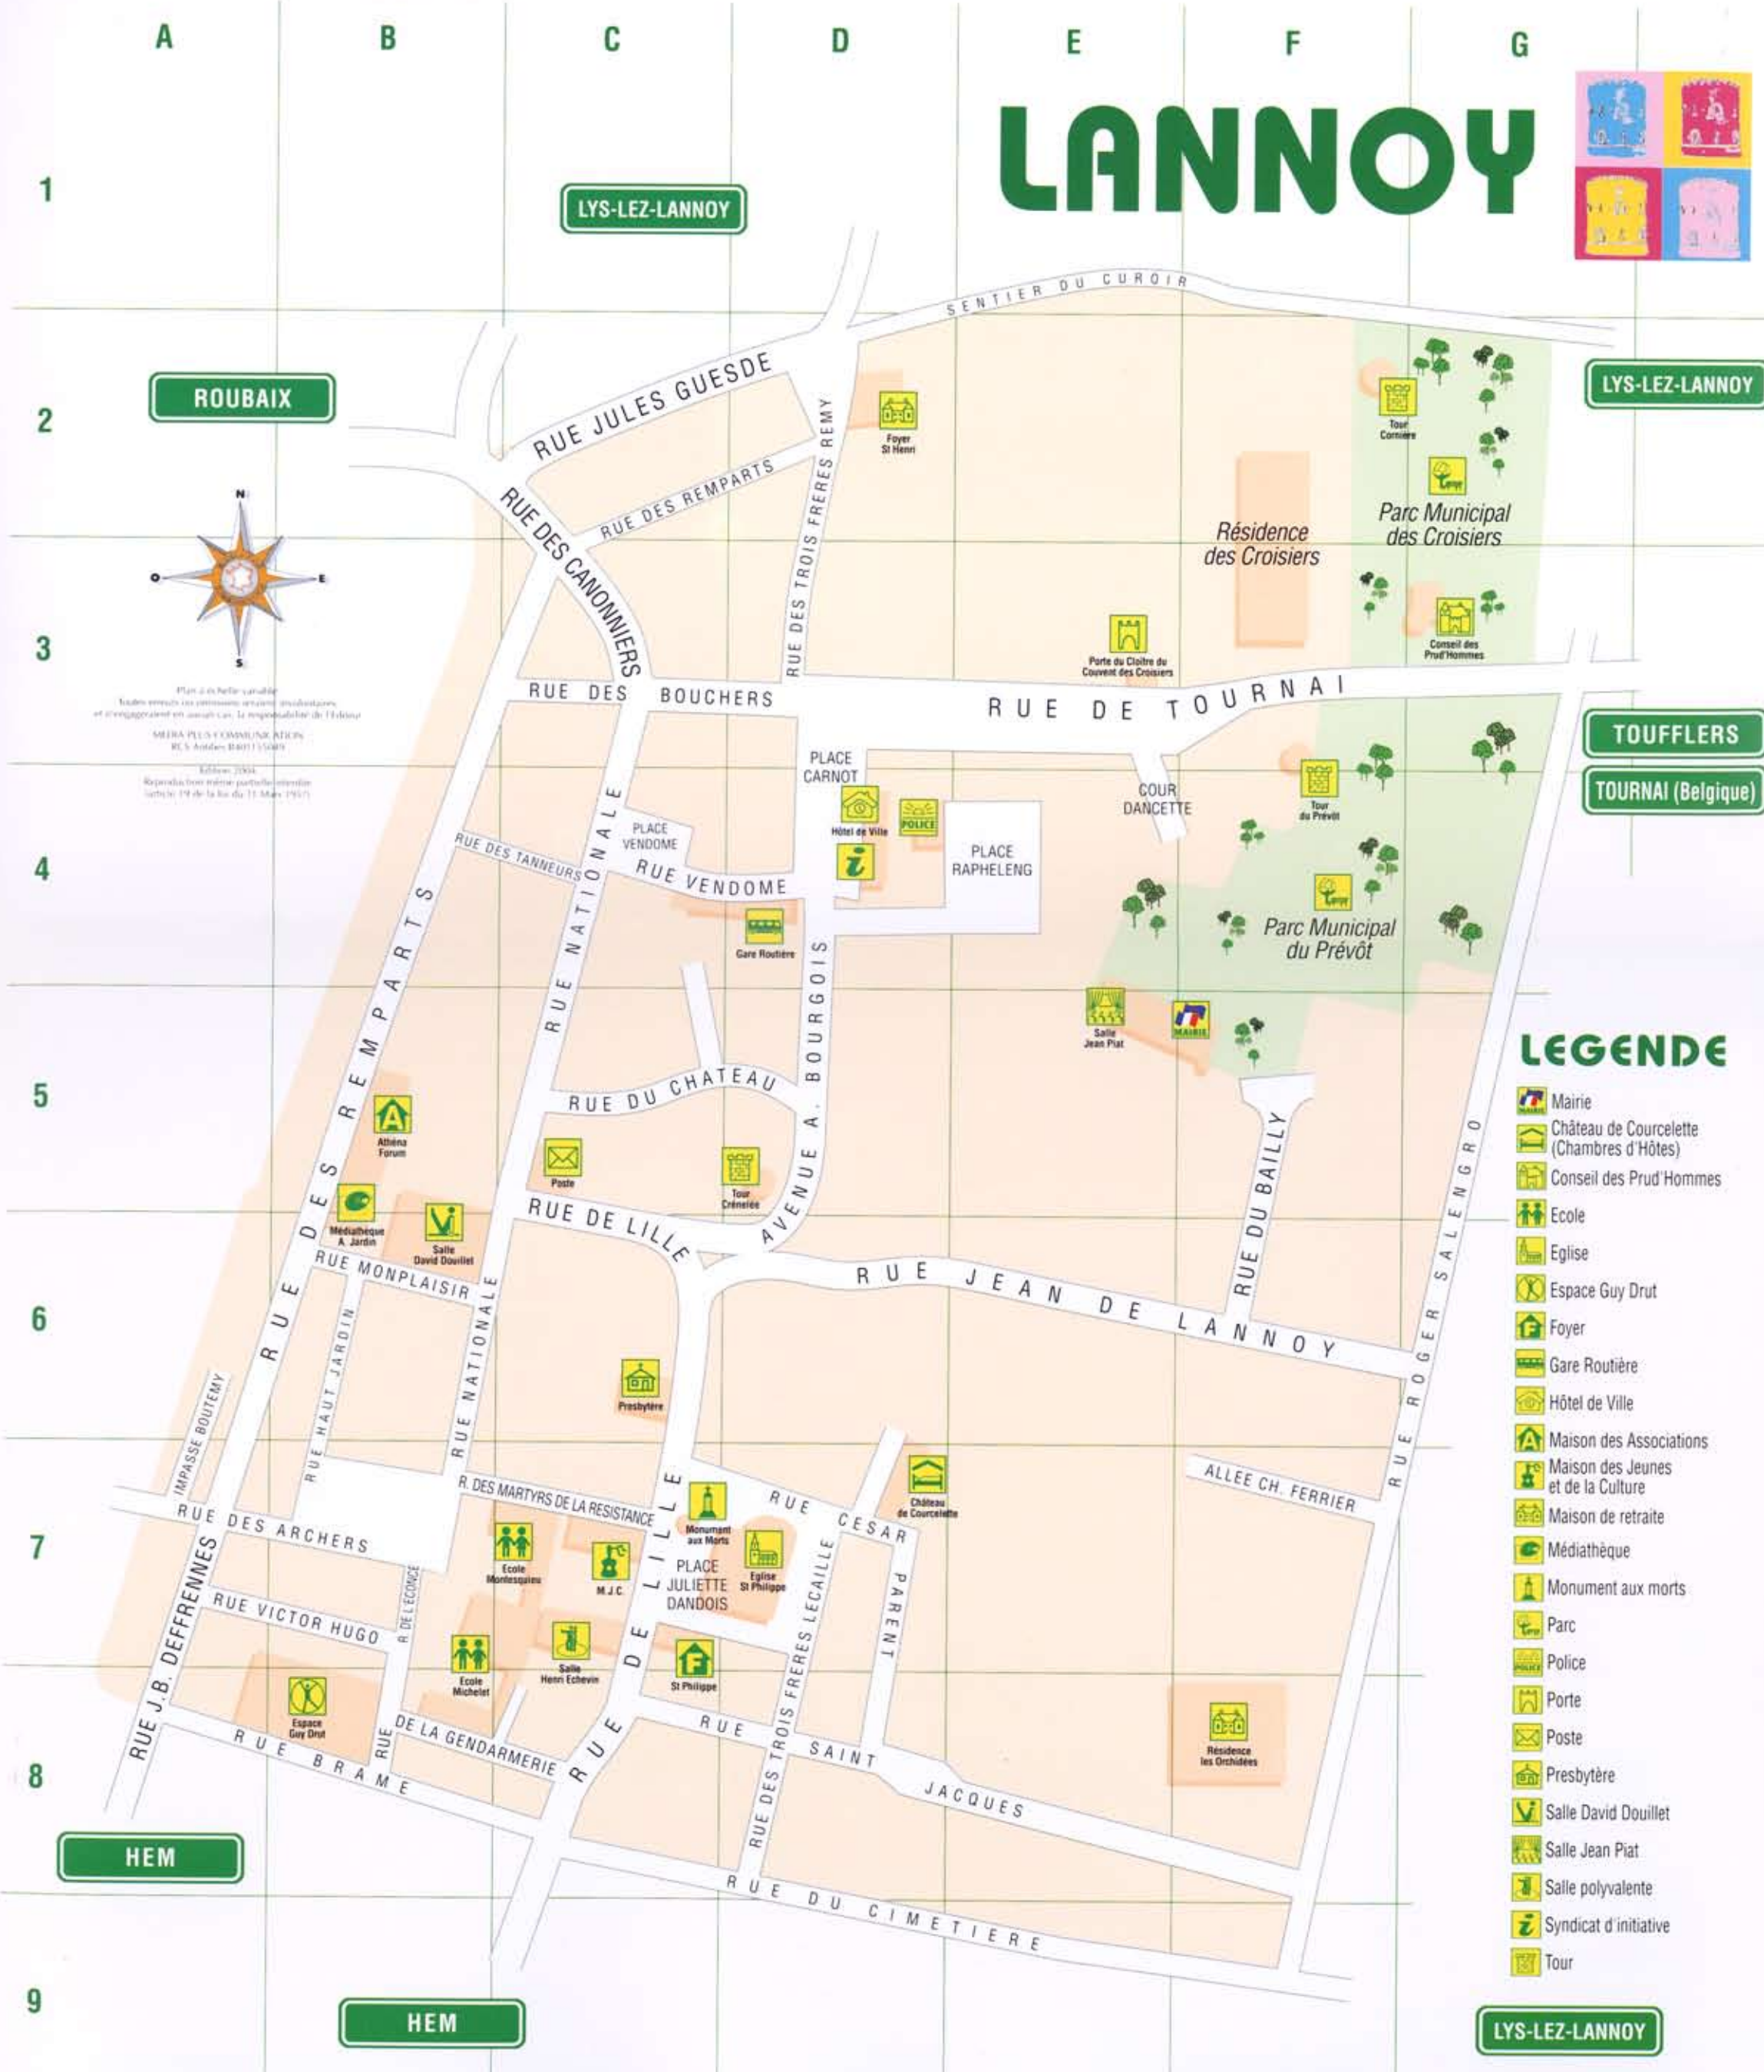

LANNOY

LYS-LEZ-LANNOY

ROUBAIX

LYS-LEZ-LANNOY

TOUFFLERS

TOURNAI (Belgique)

LEGENDE

- Mairie
- Château de Courcellette (Chambres d'Hôtes)
- Conseil des Prud'Hommes
- Ecole
- Eglise
- Espace Guy Drut
- Foyer
- Gare Routière
- Hôtel de Ville
- Maison des Associations
- Maison des Jeunes et de la Culture
- Maison de retraite
- Médiathèque
- Monument aux morts
- Parc
- Police
- Porte
- Poste
- Presbytère
- Salle David Douillet
- Salle Jean Piat
- Salle polyvalente
- Syndicat d'initiative
- Tour

LYS-LEZ-LANNOY

Plan à échelle variable
Tous droits réservés les commissions locales d'urbanisme
et d'engagement en cas de cas. La responsabilité de l'éditeur
MIRA PLUS COMMUNICATION
R.S. 40101154019
Édition 2014
Reproduit avec autorisation partielle de l'éditeur
loi n° 19 de la loi du 11 Mars 1957

9

HEM

HEM

7

6

5

4

3

2

1

A

B

C

D

E

F

G